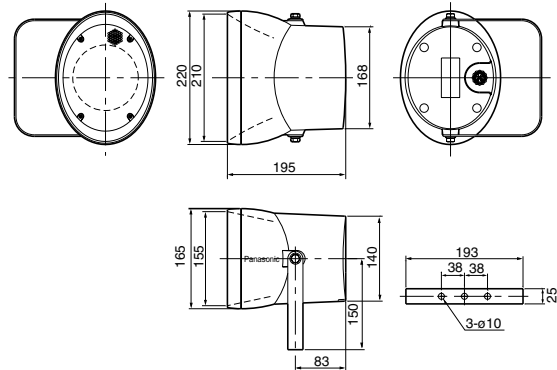

30w
MAX

安装

调整扬声器的方向使，松开扬声器两侧的两只螺栓然后将扬声器指向适当的角度。然后将螺栓上紧。

连接

尺寸

WT-7006N

WT-7015N, WT-7030N

单位: mm

规格

型号	WT-7006N	WT-7015N	WT-7030N
额定输入	6W	15W	30W
输入阻抗	1.7kΩ (6W), 3.3kΩ (3W), 10kΩ (1W)	670Ω (15W), 1kΩ (10W), 2kΩ (5W)	330Ω (30W), 500Ω (20W), 1kΩ (10W)
声压电平	96dB (1m/1W)	99dB (1m/1W)	101dB (1m/1W)
频率响应	200至12,000Hz	180至15,000Hz	180至15,000Hz
尺寸(W)×(H)×(D)	220×233×195mm (包括安装架)	300×284×300mm (包括安装架)	300×284×300mm (包括安装架)
重量(大约)	1.5kg	2.7kg	3.3 kg
表面	ABS树脂, 芒塞尔2.1Y 7.7/1.1)		