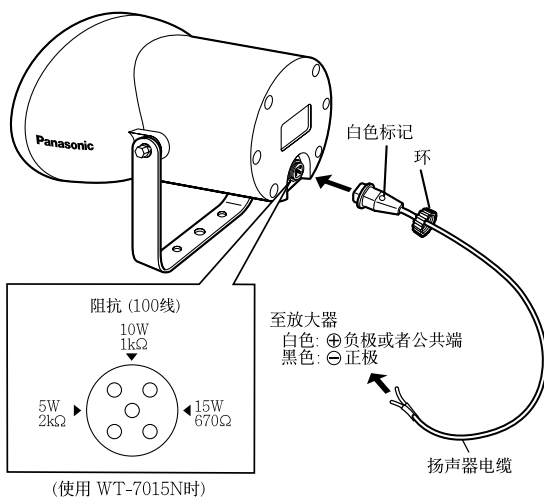

30w
MAX

安装

调整扬声器的方向使，松开扬声器两侧的两只螺栓然后将扬声器指向适当的角度。然后将螺栓上紧。

连接

尺寸

WT-7006N

WT-7015N, WT-7030N

单位: mm

规格

型号	WT-7006N	WT-7015N	WT-7030N
额定输入	6W	15W	30W
输入阻抗	1.7kΩ (6W), 3.3kΩ (3W), 10kΩ (1W)	670Ω (15W), 1kΩ (10W), 2kΩ (5W)	330Ω (30W), 500Ω (20W), 1kΩ (10W)
声压电平	96dB (1m/1W)	99dB (1m/1W)	101dB (1m/1W)
频率响应	200至12,000Hz	180至15,000Hz	180至15,000Hz
尺寸(W)×(H)×(D)	220×233×195mm (包括安装架)	300×284×300mm (包括安装架)	300×284×300mm (包括安装架)
重量(大约)	1.5kg	2.7kg	3.3 kg
表面	ABS树脂, 芒塞尔2.1Y 7.7/1.1)		