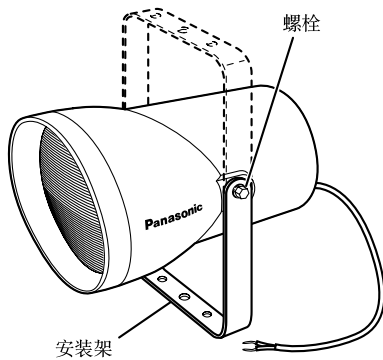

30w
MAX

安装

调整扬声器的方向使，松开扬声器两侧的两只螺栓然后将扬声器指向适当的角度。然后将螺栓上紧。

连接

尺寸

WT-7006N

WT-7015N, WT-7030N

单位: mm