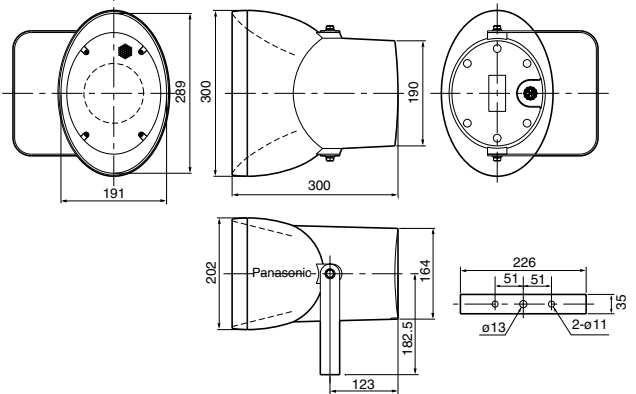

30w
MAX

安装

调整扬声器的方向使，松开扬声器两侧的两只螺栓然后将扬声器指向适当的角度。然后将螺栓上紧。

连接

尺寸

WT-7006N

WT-7015N, WT-7030N

单位: mm

规格

型号	WT-7006N	WT-7015N	WT-7030N
额定输入	6W	15W	30W
输入阻抗	1.7kΩ (6W), 3.3kΩ (3W), 10kΩ (1W)	670Ω (15W), 1kΩ (10W), 2kΩ (5W)	330Ω (30W), 500Ω (20W), 1kΩ (10W)
声压电平	96dB (1m/1W)	99dB (1m/1W)	101dB (1m/1W)
频率响应	200至12,000Hz	180至15,000Hz	180至15,000Hz
尺寸(W)×(H)×(D)	220×233×195mm (包括安装架)	300×284×300mm (包括安装架)	300×284×300mm (包括安装架)
重量(大约)	1.5kg	2.7kg	3.3 kg
表面	ABS树脂, 芒塞尔2.1Y 7.7/1.1)		